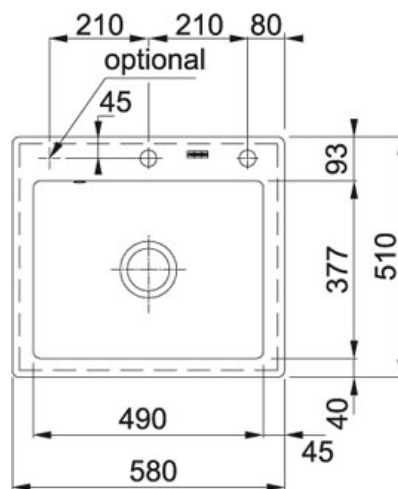

Mythos Fraceram Cashmere | 124.0335.845

FAMILY : Drezy | SERIE : Mythos | MODEL : MTK 610-58 | FINISH : Fraceram Cashmere | PRODUCT LINE : Mythos |
INSTALLATION TYPE : Horná montáž

TECHNICAL DATA

Spodná skrinka 600,00 mm

Ventil 3 1/2" easy click sítkový

Dĺžka 580,00 mm

Šírka 510,00 mm

Rozmer drezu 490,00 mm

Rozmer drezu 377,00 mm

Hĺbka drezu 190,00 mm

Výrez 560,00 mm

Výrez 490,00 mm

Počet otvorov 2

Poznámka Drez má už dva otvory z výroby. V dôsledku výrobného procesu majú rozmery keramických drezov väčšiu toleranciu a môžu sa líšiť od rozmerov uvedených v technických výkresoch +/- 1%.