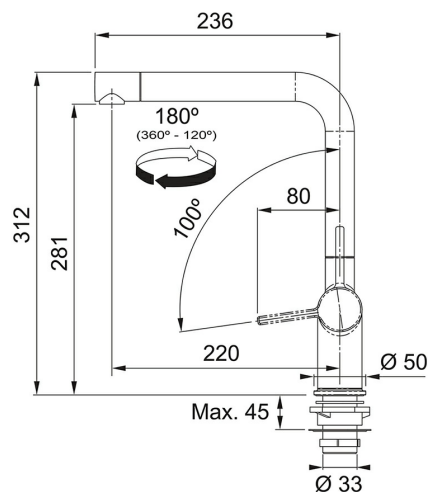

Bez sprchy Nerez (povrchová úprava) | 115.0653.504

FAMILY : Kuchynské batérie a dávkovače saponátu | MODEL : Bez sprchy | FINISH : Nerez (povrchová úprava) |
INSTALLATION TYPE : Tlakové | SERIES : FN 5350 ACTIVE TWIST

Okrem štýlového, minimalistického vzhľadu ponúka batérie ACTIVE TWIST inovatívnu špeciálnu funkciu, ktorá spája batériu s ovládaním výpuste drezu. Otočením ovládača na

tele batérie ovládate otváranie aj zatváranie drezu. Batéria ACTIVE TWIST má schopnosť drez nielen naplniť, ale zároveň aj vyprázdniť. Takže voda jednoducho, bezpečne a

hygienicky odteká. Batériu ACTIVE TWIST doporučujeme kombinovať s nerezovými drezmi modelovej rady Mythos (MYX 210/610-34, MYX 210/610-50, MYX 110-34 a MYX 110-50)

a fragranitovými drezmi modelovej rady Kubus 2 (KNG 110-34 a KNG 110-52).

Páková zmiešavacia

Tlaková

Otočná 180°

Pripojenie: Hadičky 55 cm

Prietok vody: 8 l/min. (3 bar)

Laminárny prietok vody

Technológia pre úsporu vody

ECO kartuše

TECHNICAL DATA

Cena vč. DPH	310,00 €